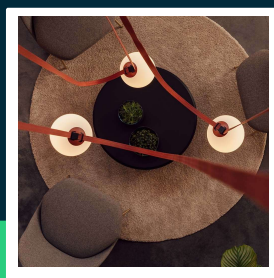

**Oprawa kula szynoprzewód taśmowy 48V V-TAC 10W LED
120st czarna VT-41010 3000K 900lm 3 lata gwarancji**

SKU 23108 EAN 3800170210653 VT-41010

Produkty powiązane (SKU): ---

SPECYFIKACJA TECHNICZNA

Moc	10W	CRI	90+	ETIM	EC000101
Strumień (lm)	900 lm	Kolor obudowy	Czarny	Kod CN	9405 19 90
Barwa światła	Ciepła	Typ	Szynoprzewód Taśmowy 48V	EPREL	1659074
Temperatura barwowa	3000K	Ściemnianie	NIE		
Kąt świecenia	120°	Ilość cykli wł/wył	>15000		
Napięcie	48V	Rozmiar	150x147mm		
Symbol	SKU 23108	Waga produktu	0,05		
Kod kreskowy EAN	3800170210653	Objętość	0,0003		
Kod produktu	VT-41010	Długość (opak.)	150mm		
Seria	Szynoprzewód Taśmowy 48V	Szerokość (opak.)	147mm		
Klasa energetyczna	G	Opakowanie zbiorcze	20		
Trzonek	Oprawa zintegrowana LED	Marka	V-TAC		
Typ modułu LED	SMD	Gwarancja	3 lata		
Czas życia	25000g	Certyfikaty	CE, EMC, ROHS		
Napięcie wejściowe	DC:48V	Wydajność lm/W	90 lm/W		

**Oprawa kula szynoprzewód taśmowy 48V V-TAC 10W LED
120st czarna VT-41010 3000K 900lm 3 lata gwarancji**

SKU 23108 EAN 3800170210653 VT-41010

Produkty powiązane (SKU): ---

Opis produktu

- Oprawa LED V-TAC będąca elementem innowacyjnego szynoprzewodu 48V opartego na taśmach materiałowych
- Pas z tkaniny jest elementem przewodzącym napięcie
- Wysokie CRI>90
- 3 Lata Gwarancji
- Nieograniczone możliwości aranżacji dzięki wielu elementom montażowym