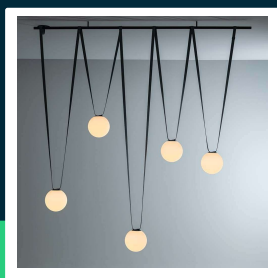

**Oprawa kula szynoprzewód taśmowy 48V V-TAC 10W LED
120st czarna VT-41010 3000K 900lm 3 lata gwarancji**

SKU 23108 EAN 3800170210653 VT-41010

Produkty powiązane (SKU): ---

SPECYFIKACJA TECHNICZNA

Moc	10W	CRI	90+	ETIM	EC000101
Strumień (lm)	900 lm	Kolor obudowy	Czarny	Kod CN	9405 19 90
Barwa światła	Ciepła	Typ	Szynoprzewód Taśmowy 48V	EPREL	1659074
Temperatura barwowa	3000K	Ściemnianie	NIE		
Kąt świecenia	120°	Ilość cykli wł/wył	>15000		
Napięcie	48V	Rozmiar	150x147mm		
Symbol	SKU 23108	Waga produktu	0,05		
Kod kreskowy EAN	3800170210653	Objętość	0,0003		
Kod produktu	VT-41010	Długość (opak.)	150mm		
Seria	Szynoprzewód Taśmowy 48V	Szerokość (opak.)	147mm		
Klasa energetyczna	G	Opakowanie zbiorcze	20		
Trzonek	Oprawa zintegrowana LED	Marka	V-TAC		
Typ modułu LED	SMD	Gwarancja	3 lata		
Czas życia	25000g	Certyfikaty	CE, EMC, ROHS		
Napięcie wejściowe	DC:48V	Wydajność lm/W	90 lm/W		

**Oprawa kula szynoprzewód taśmowy 48V V-TAC 10W LED
120st czarna VT-41010 3000K 900lm 3 lata gwarancji**

SKU 23108 EAN 3800170210653 VT-41010

Produkty powiązane (SKU): ---

Opis produktu

- Oprawa LED V-TAC będąca elementem innowacyjnego szynoprzewodu 48V opartego na taśmach materiałowych
- Pas z tkaniny jest elementem przewodzącym napięcie
- Wysokie CRI>90
- 3 Lata Gwarancji
- Nieograniczone możliwości aranżacji dzięki wielu elementom montażowym