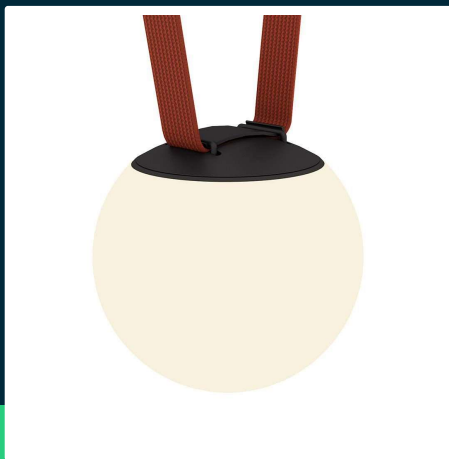

**Oprawa kula szynoprzewód taśmowy 48V V-TAC 10W LED
120st czarna VT-41010 3000K 900lm 3 lata gwarancji**

SKU 23108 EAN 3800170210653 VT-41010

Produkty powiązane (SKU): ---

SPECYFIKACJA TECHNICZNA

Moc	10W	CRI	90+	ETIM	EC000101
Strumień (lm)	900 lm	Kolor obudowy	Czarny	Kod CN	9405 19 90
Barwa światła	Ciepła	Typ	Szynoprzewód Taśmowy 48V	EPREL	1659074
Temperatura barwowa	3000K	Ściemnianie	NIE		
Kąt świecenia	120°	Ilość cykli wł/wył	>15000		
Napięcie	48V	Rozmiar	150x147mm		
Symbol	SKU 23108	Waga produktu	0,05		
Kod kreskowy EAN	3800170210653	Objętość	0,0003		
Kod produktu	VT-41010	Długość (opak.)	150mm		
Seria	Szynoprzewód Taśmowy 48V	Szerokość (opak.)	147mm		
Klasa energetyczna	G	Opakowanie zbiorcze	20		
Trzonek	Oprawa zintegrowana LED	Marka	V-TAC		
Typ modułu LED	SMD	Gwarancja	3 lata		
Czas życia	25000g	Certyfikaty	CE, EMC, ROHS		
Napięcie wejściowe	DC:48V	Wydajność lm/W	90 lm/W		

**Oprawa kula szynoprzewód taśmowy 48V V-TAC 10W LED
120st czarna VT-41010 3000K 900lm 3 lata gwarancji**

SKU 23108 EAN 3800170210653 VT-41010

Produkty powiązane (SKU): ---

Opis produktu

- Oprawa LED V-TAC będąca elementem innowacyjnego szynoprzewodu 48V opartego na taśmach materiałowych
- Pas z tkaniny jest elementem przewodzącym napięcie
- Wysokie CRI>90
- 3 Lata Gwarancji
- Nieograniczone możliwości aranżacji dzięki wielu elementom montażowym