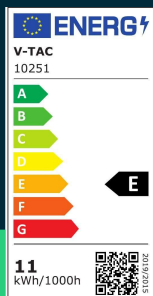

**Oprawa projektor szynoprzewód magnetyczny 48V V-TAC
 11W LED 34st VT-42010 4000K 1300lm 3 lata gwarancji**

SKU 10251 EAN 3800170206212 VT-42010

Produkty powiązane (SKU): 10252, 10253

SPECYFIKACJA TECHNICZNA

Moc	11W	Materiał	Aluminium	Wydajność lm/W	120 lm/W
Strumień (lm)	1300 lm	Kolor obudowy	Czarny	ETIM	EC000101
Barwa światła	Neutralna	Typ	Szynoprzewód Magnetyczny 48V	Kod CN	9405 19 90
Temperatura barwowa	4000K	Klasa szczelności	IP20	EPREL	1587780
Kąt świecenia	34°	Ilość cykli wł/wył	>15000		
Napięcie	48V	Rozmiar	46x128x176mm		
Symbol	SKU 10251	Waga produktu	0,23		
Kod kreskowy EAN	3800170206212	Objętość	0,000995		
Kod produktu	VT-42010	Długość (opak.)	145mm		
Seria	Szynoprzewód Magnetyczny 48V	Szerokość (opak.)	47mm		
Klasa energetyczna	E	Wysokość (opak.)	122mm		
Typ modułu LED	SMD	Opakowanie zbiorcze	30		
Czas życia	20000g	Marka	V-TAC		
Napięcie wejściowe	DC:48V	Gwarancja	3 lata		
CRI	80+	Certyfikaty	CE, EMC, ROHS		