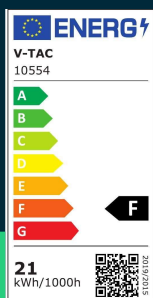

**Taśma LED V-TAC podwójna SMD2835 CCT 3w1 240LED  
 24V 21W/m VT-2835 2700K-6500K 2340lm**

SKU 10554 EAN 3800170208940 VT-2835

Produkty powiązane (SKU): 2164, 2165, 2461, 2462, 2463, 2520, 2521, 2622, 2625, 2627, 23336, 2166, 2336, 2623, 2626, 23024, 23025, 23026, 23044, 23045, 23046, 23334, 23335, 23607, 23608, 23609, 212560, 240806, 240816, 240826

**SPECYFIKACJA TECHNICZNA**

Moc	21W	CRI	80+	Marka	V-TAC
Strumień (lm)	2340 lm	Typ	240LED/m	Gwarancja	2 lata
Barwa światła	CCT Biała zmienna	Ściemnianie	TAK	Certyfikaty	CE, EMC, ROHS
Temperatura barwowa	2700K-6500K	Klasa szczelności	IP20	Wydajność lm/W	110 lm/W
Kąt świecenia	120°	Punkt cięcia	Tnij tylko na danej linii cięcia między miedzianymi kropkami.	Parametry	Moc oraz strumień świetlny podano dla 1mb produktu
Napięcie	24V	Czas zapłonu 100%	0.001s (natychmiast)	ETIM	ECO01960
Symbol	SKU 10554	Rozmiar	15mm	Kod CN	8539 52 00
Kod kreskowy EAN	3800170208940	Długość	5m	EPREL	1577288
Kod produktu	VT-2835	Szerokość	15mm		
Seria	Taśmy LED	Waga produktu	0,25		
Klasa energetyczna	F	Objętość	0,00029		
Kształt	Taśma LED	Długość (opak.)	210mm		
Typ modułu LED	SMD2835	Szerokość (opak.)	15mm		
Napięcie wejściowe	24V DC	Wysokość (opak.)	260mm		
Ilość LED	240LED/m	Opakowanie zbiorcze	80		