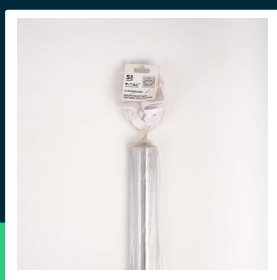

Profil do LED zestaw, ALU anodowany kątowy na dwie taśmy V-TAC 2mb klosz mleczny 30x30mm VT-8105

SKU 3363 EAN 3800157637039 VT-8105

Produkty powiązane (SKU): ---

SPECYFIKACJA TECHNICZNA

Symbol	SKU 3363	Szerokość (opak.)	30mm
Kod kreskowy EAN	3800157637039	Wysokość (opak.)	30mm
Kod produktu	VT-8105	Opakowanie zbiorcze	30
Seria	Listwy LED	Ilość na palecie	600
Materiał	Aluminium	Marka	V-TAC
Kolor obudowy	Anodowany, Klosz Mleczny	Gwarancja	2 lata
Typ	Trójkątne	Certyfikaty	CE, EMC, ROHS
Klasa szczelności	IP20	Dodatkowe informacje	Opakowanie foliowe z zawieszką
Punkt cięcia	Docinanie profili aluminiowych możliwe jest na dowolną długość oraz dozwolone pod dowolnym kątem w zakresie 0°-180°	Parametry	Kątowy
Rozmiar	2000x30x30mm	ETIM	ECO02707
Długość	2000mm	Kod CN	7604 10 90
Waga produktu	0,526		
Objętość	0,0024		
Długość (opak.)	2000mm		

**Profil do LED zestaw, ALU anodowany kątowy na dwie taśmy V-TAC 2mb klosz mleczny 30x30mm VT-8105**

SKU 3363 EAN 3800157637039 VT-8105

Produkty powiązane (SKU): ---

Opis produktu

- Uniwersalny profil aluminiowy anodowany do wielu zastosowań
- Konstrukcja umożliwia montaż jednej lub dwóch taśm równolegle
- Kompatybilny z większością taśm LED
- W zestawie, profil 2 metry, zaślepki końcowe, uchwyty montażowe oraz klosz mleczny
- Produkt w opakowaniu zabezpieczającym przed porysowaniem z zawieszka
- Klosz pokryty folią zabezpieczającą
- Zapewnia długotrwałą eksploatację taśm LED