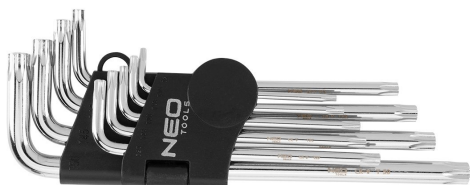

Klucze Torx, zestaw 9 szt.

Nr kat. 09-526

PKWiU 25.73.30.0

NEO TOOLS

Opis

Zestaw kluczy Torx NEO (nr ref. 09-526) zawiera 9 kluczy w rozmiarze od T10 do T50, wykonanych ze stali chromowo-wanadowej. Całość umieszczona w praktycznym opakowaniu. Niezawodność produktu potwierdza 25-letnia gwarancja. Marka NEO spełnia oczekiwania profesjonalistów.

Parametry

Opakowanie	karta wsuwana w blister
Typ klucza imbusowego	torx
Waga netto	380 g
Ilość elementów w zestawie	9 szt
Kształt	litery "L"
Materiał wykonania produktu	stal chromowo-wanadowa (CrV)
Otwór	Tak
Klucze imbusowe w zestawie	T10, T15, T20, T25, T27, T30, T40, T45, T50

Opis techniczny

Klucze Torx, zestaw 9 szt.: T10, T15, T20, T25, T27, T30, T40, T45, T50, 25 lat gwarancji