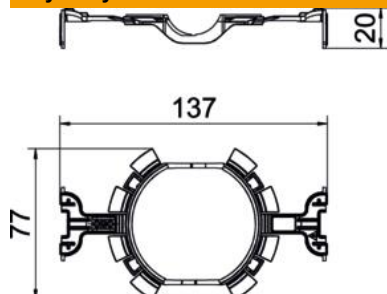

Karta charakterystyki technicznej

Uchwyt Quick-Fix

Numery katalogowe: 2003740

Szybkie mocowanie poprzez zaciśnięcie puszki podtynkowej zamiast tynkowania lub klejenia.

Do otworów o średnicy 80 mm. Nie nadaje się do stosowania w cienkim tynku.

PP Polipropylen

Dane podstawow

Numery katalogowe	2003740
Typ	ZU 60-QF
Oznaczenie 1	Obejma Quick-Fix
Oznaczenie 2	do puszki podtynkowej
Dostępny od	01.10.2021
Wytwórca	OBO
Wymiar	Ø60mm
Kolor	czerwony
Materiał	Polipropylen
Najmniejsza jednostka sprzedaży	25
Jednostka opakowania	Sztuk
Ciężar	0,57 kg
Jednostka wagi	kg/100 szt.
Ślad węglowy CO2 (GWP) od kołyski po bramę	0,0224 kg CO2e / 1 Sztuka

Karta charakterystyki technicznej

Uchwyt Quick-Fix

Numery katalogowe: 2003740

Wymiary

Dane techniczne

Materiał samogasnący	zgodnie z VDE 0471/IEC 60695-2-11, temperatura badania 650°C
Bezhalogenowy	tak
Typ akcesoriów	inne
Dedykowane do puszek do ścian płytowych	brak