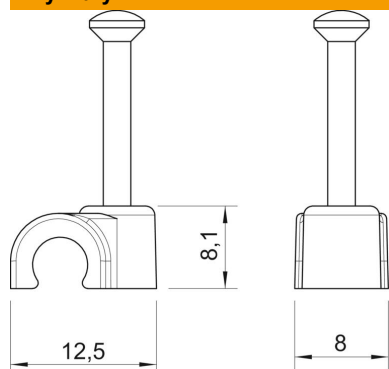

Karta charakterystyki technicznej

Klips z gwoździem ISO typ 2006, czysta biel

Numery katalogowe: 2225417

Klips gwoździowy ISO, krótka forma.

PP Polipropylen

Dane podstawow

Numery katalogowe	2225417
Typ	2006 25 RW
Oznaczenie 1	Klips z gwoździem ISO
Wytwórca	OBO
Wymiar	6mm, L25
Kolor	czysta biel; RAL 9010
Materiał	Polipropylen
Najmniejsza jednostka sprzedaży	100
Jednostka opakowania	Sztuk
Ciężar	0,089 kg
Jednostka wagi	kg/100 szt.
Ślad węglowy CO2 (GWP) od kołyski po bramę	0,003 kg COe / 1 Sztuka

Karta charakterystyki technicznej

Klips z gwoździem ISO typ 2006, czysta biel

Numery katalogowe: 2225417

Wymiary

Wymiar B	8 mm
Wymiar H	8,1 mm
Wymiar L	12,5 mm

Dane techniczne

Podwójna obejma	brak
Kształt	okrągły (dla kabla okrągłego)
do kabli o średnicy	6 mm
do gwoździ o średnicy	2,0x25
hartowana	tak
Bezhalogenowy	tak
Z gwoździem	tak
Długość gwoźdźca	25 mm
Odporny na uderzenia	brak
Blokada rury	brak