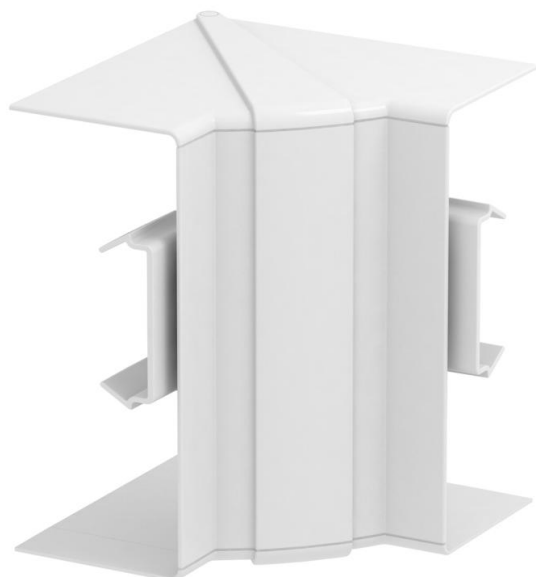

Karta charakterystyki technicznej

Naroże wewnętrzne, ruchome

Numery katalogowe: 6274640

OBO
BETTERMANN

Naroże wewnętrzne wykonane z bezhalogenowego PC/ABS do zmiany kierunków kanałów podparapetowych Rapid 80 GK, GKH, GS i GA. Kształtki można regulować w zakresie 85° - 95°, do zastosowania z kanałami symetrycznymi i asymetrycznymi.

PC/ABS

akrylonitryl-butadien-styren + poliwęglan

Dane podstawow

Numery katalogowe	6274640
Typ	GK-IH70170RW
Oznaczenie 1	Naroże wewnętrzne
Oznaczenie 2	ruchome
Wytwórca	OBO
Wymiar	70x170mm
Kolor	czysta biel; RAL 9010
Materiał	akrylonitryl-butadien-styren + poliwęglan
Najmniejsza jednostka sprzedaży	1
Jednostka opakowania	Sztuk
Ciężar	16,3 kg
Jednostka wagi	kg/100 szt.
Ślad węglowy CO2 (GWP) od kołyski po bramę	1,2726 kg CO2e / 1 Sztuka

Karta charakterystyki technicznej

Naroże wewnętrzne, ruchome

Numery katalogowe: 6274640

Wymiary

Długość	145 mm
Szerokość	179 mm
Wysokość	155 mm

Dane techniczne

Ilość pokryw	1
Wykonanie	Kształtka łącznika
Kształt	symetryczne
dla szerokości kanału	170 mm
do wysokości kanału	70 mm
Bezhalogenowy	tak
Klamra mocująca kable	brak
Łącznik kanału EÜK	brak
Rodzaj montażu pokryw	całościowy
Perforacja montażowa w dnie	brak
Szerokość pokrywy	0 mm
Szerokość pokrywy 2	0 mm
Szerokość pokrywy 3	0 mm
Stopień ochrony	IP 30
Folia ochronna	brak
Odporność kod IK	IK08
Zakres temperatur maks.	60 °C
Zakres temperatur min.	-15 °C
Zakres kąta maks.	95 mm
Zakres kąta min.	85 mm