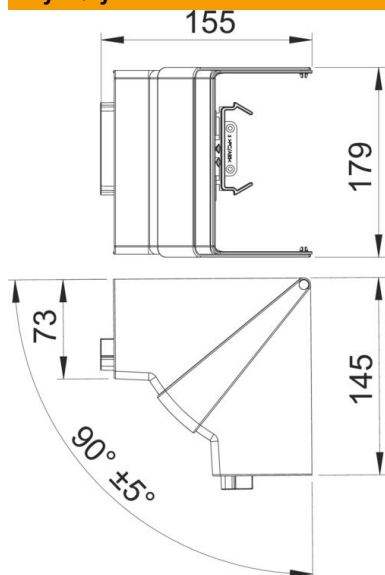

Karta charakterystyki technicznej

Naroże wewnętrzne, ruchome

Numery katalogowe: 6274640

OBO
BETTERMANN

Naroże wewnętrzne wykonane z bezhalogenowego PC/ABS do zmiany kierunków kanałów podparapetowych Rapid 80 GK, GKH, GS i GA. Kształtki można regulować w zakresie 85° - 95°, do zastosowania z kanałami symetrycznymi i asymetrycznymi.

PC/ABS

akrylonitryl-butadien-styren + poliwęglan

Dane podstawow

Numery katalogowe	6274640
Typ	GK-IH70170RW
Oznaczenie 1	Naroże wewnętrzne
Oznaczenie 2	ruchome
Wytwórca	OBO
Wymiar	70x170mm
Kolor	czysta biel; RAL 9010
Materiał	akrylonitryl-butadien-styren + poliwęglan
Najmniejsza jednostka sprzedaży	1
Jednostka opakowania	Sztuk
Ciężar	16,3 kg
Jednostka wagi	kg/100 szt.
Ślad węglowy CO2 (GWP) od kołyski po bramę	1,2726 kg CO2e / 1 Sztuka

Karta charakterystyki technicznej

Naroże wewnętrzne, ruchome

Numery katalogowe: 6274640

Wymiary

Długość	145 mm
Szerokość	179 mm
Wysokość	155 mm

Dane techniczne

Ilość pokryw	1
Wykonanie	Kształtka łącznika
Kształt	symetryczne
dla szerokości kanału	170 mm
do wysokości kanału	70 mm
Bezhalogenowy	tak
Klamra mocująca kable	brak
Łącznik kanału EÜK	brak
Rodzaj montażu pokryw	całościowy
Perforacja montażowa w dnie	brak
Szerokość pokrywy	0 mm
Szerokość pokrywy 2	0 mm
Szerokość pokrywy 3	0 mm
Stopień ochrony	IP 30
Folia ochronna	brak
Odporność kod IK	IK08
Zakres temperatur maks.	60 °C
Zakres temperatur min.	-15 °C
Zakres kąta maks.	95 mm
Zakres kąta min.	85 mm