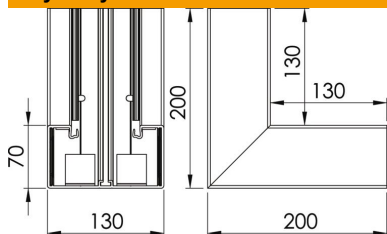

Dane podstawow

Numery katalogowe	6274540
Typ	GK-I70130RW
Oznaczenie 1	Naroże wewnętrzne
Wytwórca	OBO
Wymiar	70x130mm
Kolor	czysta biel; RAL 9010
Materiał	Polichlorek winylu
Najmniejsza jednostka sprzedaży	1
Jednostka opakowania	Sztuk
Ciężar	55 kg
Jednostka wagi	kg/100 szt.
Ślad węglowy CO2 (GWP) od kołyski po bramę	2,208 kg CO2e / 1 Sztuka

Karta charakterystyki technicznej

Naroże wewnętrzne, do kanału podparapetowego Rapid 80
typ GK-70130

Numery katalogowe: 6274540

Wymiary

Długość	200 mm
Szerokość	130 mm
Wysokość	70 mm

Dane techniczne

Ilość pokryw	1
Wykonanie	Podstawa
Kształt	symetryczne
dla szerokości kanału	130 mm
do wysokości kanału	70 mm
Bezhalogenowy	brak
Klamra mocująca kable	brak
Łącznik kanału EÜK	brak
Rodzaj montażu pokryw	Położenie wewnętrzne
Perforacja montażowa w dnie	tak
Szerokość pokrywy	76,5 mm
Szerokość pokrywy 2	0 mm
Szerokość pokrywy 3	0 mm
Stopień ochrony	IP 30
Folia ochronna	tak
Odporność kod IK	IK08
Zakres temperatur maks.	60 °C
Zakres temperatur min.	-15 °C
Zakres kąta maks.	90 mm
Zakres kąta min.	90 mm