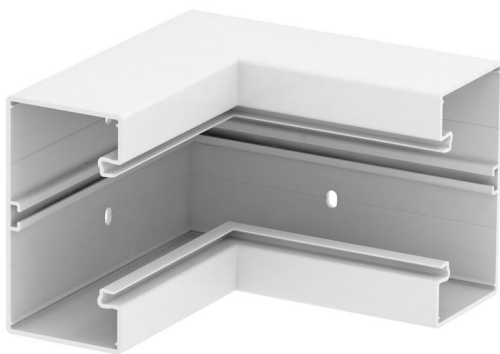

Karta charakterystyki technicznej

Naroże wewnętrzne, do kanału podparapetowego Rapid 80
typ GK-70130

Numery katalogowe: 6274540

Naroże wewnętrzne do zmiany kierunków kanałów podparapetowych GK.

PVC polichlorek winylu

Dane podstawow

Numery katalogowe	6274540
Typ	GK-I70130RW
Oznaczenie 1	Naroże wewnętrzne
Wytwórca	OBO
Wymiar	70x130mm
Kolor	czysta biel; RAL 9010
Materiał	Polichlorek winylu
Najmniejsza jednostka sprzedaży	1
Jednostka opakowania	Sztuk
Ciężar	55 kg
Jednostka wagi	kg/100 szt.
Ślad węglowy CO2 (GWP) od kołyski po bramę	2,208 kg CO2e / 1 Sztuka

Karta charakterystyki technicznej

Naroże wewnętrzne, do kanału podparapetowego Rapid 80
typ GK-70130

Numery katalogowe: 6274540

Wymiary

Długość	200 mm
Szerokość	130 mm
Wysokość	70 mm

Dane techniczne

Ilość pokryw	1
Wykonanie	Podstawa
Kształt	symetryczne
dla szerokości kanału	130 mm
do wysokości kanału	70 mm
Bezhalogenowy	brak
Klamra mocująca kable	brak
Łącznik kanału EÜK	brak
Rodzaj montażu pokryw	Położenie wewnętrzne
Perforacja montażowa w dnie	tak
Szerokość pokrywy	76,5 mm
Szerokość pokrywy 2	0 mm
Szerokość pokrywy 3	0 mm
Stopień ochrony	IP 30
Folia ochronna	tak
Odporność kod IK	IK08
Zakres temperatur maks.	60 °C
Zakres temperatur min.	-15 °C
Zakres kąta maks.	90 mm
Zakres kąta min.	90 mm