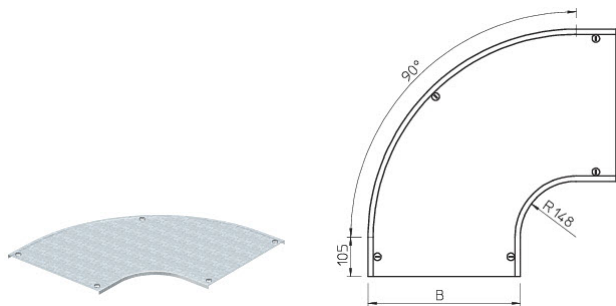

## Pokrywa łuku 90° - 7130627

Pokrywa łuku 90° z rygl. obrot., do RB 90 600 B600mm, St, DD

### Opis ETIM

Klasa	Pokrywa łuków do kablowych systemów nośnych (EC002402)
Grupa	Kablowe systemy nośne (EG000004)
Kąt zgięcia	90°
Szerokość	600 mm
Do korytek kablowych	Tak
Do korytek siatkowych	Nie
Do drabinek kablowych	Nie
Sposób mocowania	Zasuwa obrotowa
Zawiasy	Nie
System utrzymania sprawności działania E30, E90 w czasie pożaru	Nie
Materiał	Stal
Stal nierdzewna, wytrawiona	Nie
Gatunek materiału	Inne
Zabezpieczenie powierzchni	O cynk galwaniczny (cynkowo-aluminiowy)
Kolor	Brak
Zmiana kierunku	Poziomy