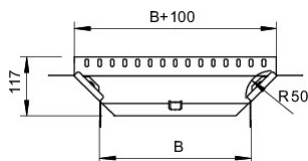

Odgałężenie dostawne - 6040411

Odgałężenie dostawne z 2 łącznikami kątowymi 60x150, St, FS

Informacje ogólne

GTIN/EAN	4012196502639
Alt. ID produktu	6040411
Nazwa producenta	OBO BETTERMANN
ID produktu wg producenta	6040411
Kraj pochodzenia	Węgry
PKWiU	25.11.23.0
Kod celny	73089059

Opis ETIM

Klasa	Odgałężenie dostawne do korytek kablowych (EC001006)
Grupa	Kablowe systemy nośne (EG000004)
Wysokość korytka kablowego	60 mm
Szerokość odgałężenia	150 mm
Promień wewnętrzny	50 mm
Układ otworów montażowych NATO	Nie
Model	Łącznik na wyposażeniu
Model szerokorozpięciowy	Nie
System utrzymania sprawności działania E30, E90 w czasie pożaru	Nie
Materiał	Stal
Stal nierdzewna, wytrawiona	Nie
Gatunek materiału	Inne
Zabezpieczenie powierzchni	Ocynk galwaniczny
Kolor	Brak