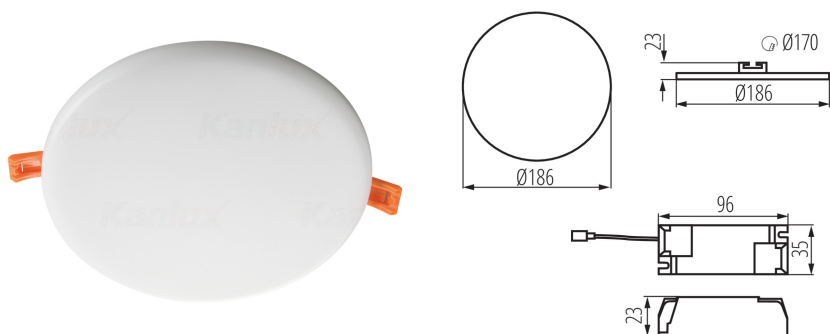

AREL LED DO 20W-WW

Informacje ogólne

GTIN/EAN	5905339295934
Nazwa producenta	KANLUX
ID produktu wg producenta	29593
KGO	0,31
Kod celny	94051040

Opis ETIM

Klasa	Oprawa ścienna/sufitowa (EC002892)
Grupa	Oprawy oświetleniowe (EG000027)
Do montażu ściennego	Nie
Przystosowane do zawieszenia	Nie
Do montażu sufitowego	Tak
Do montażu wbudowanego	Tak
Do montażu natynkowego	Nie
Źródło światła	LED, niewymienne
Materiał obudowy	Aluminium
Kolor obudowy	Biały
Rodzaj napięcia	AC
Napięcie znamionowe	220..240 V
Bez funkcji ściemniania	Tak
Klasa ochronności	II
Do oświetlenia awaryjnego	Nie
Z czujnikiem ruchu	Nie
Z czujnikiem światła	Nie
Maksymalna moc zestawu	20 W
Skuteczność świetlna oprawy	73 lm/W
Strumień świetlny wg IEC 62722-2-1	1450 lm
Barwa światła	Biały

Temperatura barwowa	3000..3000 K
Wskaźnik oddawania barw (CRI)	80-89
Szerokość	186 mm
Wysokość/głębokość	23 mm
Długość	186 mm