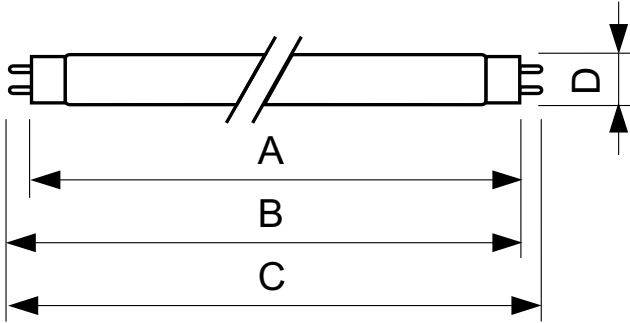

Dane produktu

Informacje ogólne		Układy sterowania i ściemnianie	
Podstawa-nasadka	G13 [Medium Bi-Pin Fluorescent]	Z możliwością przyciemniania	Tak
Trwałość do przygaśnięcia do 50% (Nom)	15 000 h		
Dane techniczne oświetlenia		Mechanika i korpus	
Kod barwy	180	Kształt bańki	T8
Strumień Świetlny	1 600 lm	Waga netto (szt.)	167,000 g
Oznaczenie koloru	Niebieski (B)		
Eksploatacja i połączenie elektryczne		Certyfikaty i zastosowania	
Zużycie energii	58,5 W	Zawartość rtęci (Hg) (Nom)	13,0 mg
Lamp Current (Nom)	0,670 A	Zużycie energii elektrycznej w kWh/1000 h	71 kWh
Napięcie (Nom)	111 V		
Dane techniczne produktu			
Nazwa produktu na zamówieniu	TL-D Colored 58W Blue 1SL/25		
Pełna nazwa produktu	TL-D Colored 58W Blue 1SL/25		
Full EOC	871150095451040		

TL-D Colored

Kod zamówienia	95451040
Materiał Nr (12NC)	928049001805
Numerator – Liczba sztuk w opakowaniu	1
EAN/UPC – Produkt/opakowanie	8711500954510

Numerator - Packs per outer box	25
EAN/UPC – Opakowanie	8711500954527

Rysunki techniczne

Product	D (max)	A (max)	B (max)	B (min)	C (max)
TL-D Colored 58W Blue 1SL/25	28,0 mm	1500,0 mm	1507,1 mm	1504,7 mm	1514,2 mm

Dane fotometryczne

Spectral Power Distribution Colour - TL-D Colored 58W Blue 1SL/25