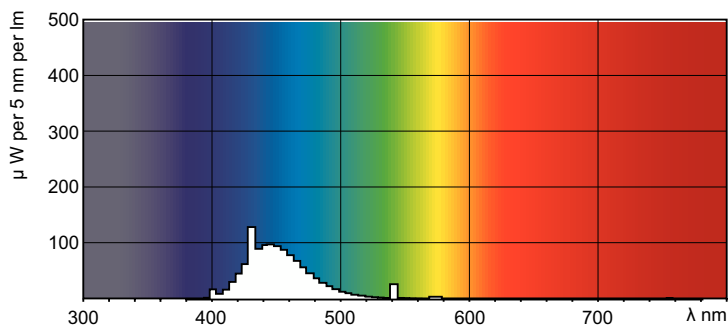

Dane produktu

Informacje ogólne		Układy sterowania i ściemnianie	
Podstawa-nasadka	G13 [Medium Bi-Pin Fluorescent]	Z możliwością przyciemniania	Tak
Trwałość do przygaśnięcia do 50% (Nom)	15 000 h		
Dane techniczne oświetlenia		Mechanika i korpus	
Kod barwy	180	Kształt bańki	T8
Strumień Świetlny	1 600 lm	Waga netto (szt.)	167,000 g
Oznaczenie koloru	Niebieski (B)		
Eksploatacja i połączenie elektryczne		Certyfikaty i zastosowania	
Zużycie energii	58,5 W	Zawartość rtęci (Hg) (Nom)	13,0 mg
Lamp Current (Nom)	0,670 A	Zużycie energii elektrycznej w kWh/1000 h	71 kWh
Napięcie (Nom)	111 V		
Dane techniczne produktu			
Nazwa produktu na zamówieniu	TL-D Colored 58W Blue 1SL/25		
Pełna nazwa produktu	TL-D Colored 58W Blue 1SL/25		
Full EOC	871150095451040		

Rysunki techniczne

Product	D (max)	A (max)	B (max)	B (min)	C (max)
TL-D Colored 58W Blue 1SL/25	28,0 mm	1500,0 mm	1507,1 mm	1504,7 mm	1514,2 mm

Dane fotometryczne

Spectral Power Distribution Colour - TL-D Colored 58W Blue 1SL/25