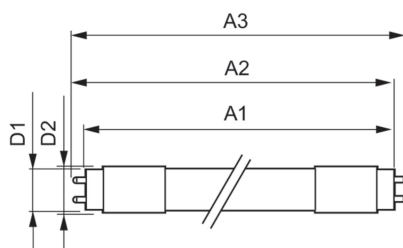

# Światłówka MAS LEDtube 1500mm HO 18.2W 840 T8

Lampa Philips MASTER LEDtube to źródło światła LED umieszczone w module o rozmiarach świetlówki. Jej unikatowa konstrukcja zapewnia doskonale jednolity wygląd, nie do odróżnienia od świetlówek. Produkt jest przeznaczony dla użytkowników szukających najlepszej relacji ceny do możliwości w granicach skromnego budżetu na modernizację, która będzie trwalsza i zapewni lepszą jakość światła.

## Informacje ogólne

GTIN/EAN	8718699592431
Alt. ID produktu	871869959243100
Nazwa producenta	SIGNIFY
ID produktu wg producenta	929001923002
Nazwa marki	PHILIPS

Seria produktu	MASTER LEDtube EM/Mains
Kraj pochodzenia	Chiny
KGO	0,1
Kod celny	8539500000

## Opis ETIM

Klasa	Lampa LED / multi LED (EC001959)
Grupa	Źródła światła (EG000028)
Napięcie znamionowe	220..240 V
Prąd znamionowy	79..87 mA
Współczynnik mocy	0,9
Moc lampy	18,2..18,2 W
Rodzaj napięcia	AC
Strumień świetlny	3100..3100 lm
Znamionowy strumień świetlny zgodnie z IEC 62612	3100 lm
Skuteczność świetlna	170 lm/W
Wskaźnik oddawania barw (CRI)	80-89
Kształt bańki	Cylindryczny, dwustronnie trzonkowy
Lampa z włóknem	Nie
Rodzaj szkła/pokrywy	Opalizowany
Barwa światła zgodnie z EN 12464-1	Neutralna 3300-5300 K
Trzonek	G13
Kolor	Biały
Temperatura barwowa	4000..4000 K
Kolor obudowy	Biały
Kąt wiązki	160..160 °
Tolerancja temperatury barwowej (elipsa McAdama)	SDCM6
Możliwość ściemniania	Nie
Średnica	28 mm
Długość	1514,2 mm
Stopień ochrony (IP)	IP20
Wskaźnik efektywności energetycznej (EEI)	0,0799
Typ bańki	Inne
Klasa efektywności energetycznej	A++
Minimalna liczba cykli załączeń	200000
Współczynnik harmonicznych (THD)	0,19
Zużycie energii przez 1000 godzin	19 kWh
Średnia trwałość znamionowa	60000 h
Możliwość sterowania zdalnego	Nie
Ze zdalnym sterowaniem	Nie
Bezpieczeństwo fotobiologiczne zgodnie z EN 62471	RG0
Kompatybilny z Apple HomeKit	Nie