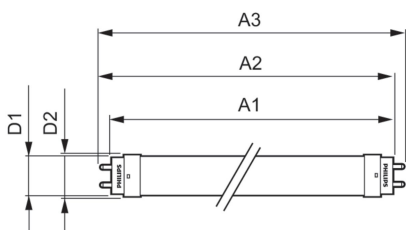

Informacje ogólne

GTIN/EAN	8718696806173
Alt. ID produktu	871869680617300
Nazwa producenta	SIGNIFY
ID produktu wg producenta	929001875102
Nazwa marki	PHILIPS
Seria produktu	CorePro LEDtube EM/Mains
Kraj pochodzenia	Chiny
KGO	0,1
Kod celny	8539500000

Opis ETIM

Klasa	Lampa LED / multi LED (EC001959)
Grupa	Źródła światła (EG000028)
Napięcie znamionowe	220..240 V
Prąd znamionowy	120..120 mA
Współczynnik mocy	0,9
Moc lampy	24..24 W

Rodzaj napięcia	AC
Strumień świetlny	2700..2700 lm
Znamionowy strumień świetlny zgodnie z IEC 62612	2700 lm
Wskaźnik oddawania barw (CRI)	80-89
Kształt bańki	Cylindryczny, dwustronnie trzonkowany
Lampa z włóknem	Nie
Rodzaj szkła/pokrywy	Opalizowany
Barwa światła zgodnie z EN 12464-1	Neutralna 3300-5300 K
Trzonek	G13
Kolor	Biały
Temperatura barwowa	4000..4000 K
Kolor obudowy	Inne
Kąt wiązki	240..240 °
Tolerancja temperatury barwowej (elipsa McAdama)	SDCM6
Możliwość ściemniania	Nie
Średnica	27,8 mm
Długość	1514,2 mm
Stopień ochrony (IP)	IP20
Wskaźnik efektywności energetycznej (EEI)	0,121
Typ bańki	T8
Klasa efektywności energetycznej	A+
Minimalna liczba cykli załączeń	200000
Zużycie energii przez 1000 godzin	24 kWh
Średnia trwałość znamionowa	30000 h
Możliwość sterowania zdalnego	Nie
Ze zdalnym sterowaniem	Nie
Bezpieczeństwo fotobiologiczne zgodnie z EN 62471	RG0
Kompatybilny z Apple HomeKit	Nie
Kompatybilny z Asystentem Google	Nie
Kompatybilny z Amazon Alexa	Nie
Z obsługą IFTTT	Nie