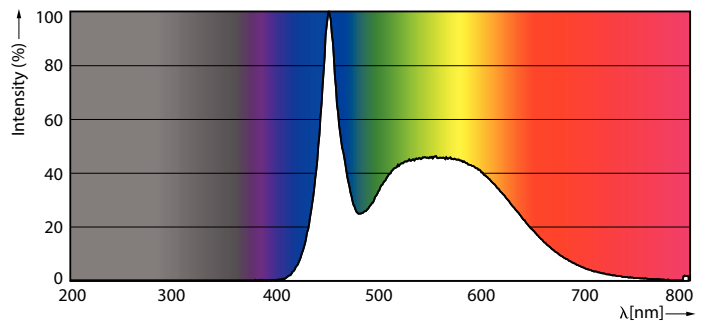

Spectral Power Distribution Colour - CorePro lustre ND 7-60W E14 865 P48 FR