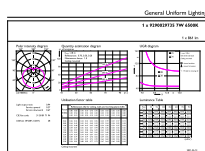

Dane fotometryczne

Spectral Power Distribution Colour - CorePro lustre ND 7-60W E14 865 P48 FR