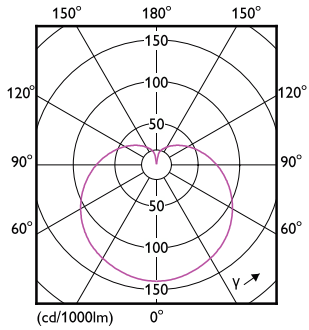

CorePro LEDcandle

Dane fotometryczne

Light Distribution Diagram - CorePro lustre ND 7-60W E14 865 P48 FR