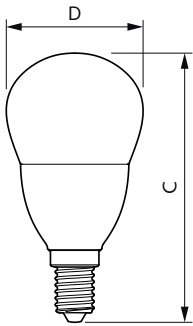

CorePro LEDcandle

Mechanika i korpus

Wykończenie żarówki	Matowy
Kształt bańki	P48 [P 48 mm]

Certyfikaty i zastosowania

Klasa Efektywności Energetycznej	E
Zużycie energii elektrycznej w kWh/1000 h	7 kWh
Numer Rejestracyjny EPREL	453217
EyeComfort	Tak

Dane techniczne produktu

Full EOC	871951431310100

Nazwa produktu na zamówieniu	CorePro lustre ND 7-60W E14 865 P48 FR
Kod zamówienia	31310100
Numerator - Quantity Per Pack	1
Numerator - Packs per outer box	10
Materiał Nr (12NC)	929002973502
Pełna nazwa produktu	CorePro lustre ND 7-60W E14 865 P48 FR
EAN/UPC - Opakowanie	8719514313118
EAN/UPC - Product/Case	8719514313101

Rysunki techniczne

Product	D	C
CorePro lustre ND 7-60W E14 865 P48 FR	35 mm	106 mm