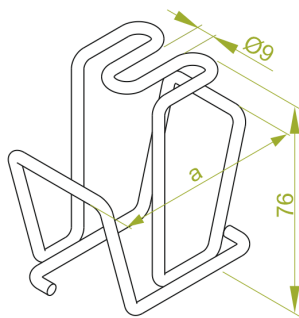

Wieszak sufitowy WSLD75

Informacje ogólne

GTIN/EAN	5900993209969
Alt. ID produktu	WSLD75
Nazwa producenta	BAKS
ID produktu wg producenta	161908
PKWiU	25.11.23.0
Kod celny	73089059

Opis ETIM

Klasa	Wieszak sufitowy (EC012208)
Grupa	Systemy mocowania (EG000049)
Materiał	Inne
Zabezpieczenie powierzchni	Ocynk galwaniczny/elektrolityczny
Długość	75 mm