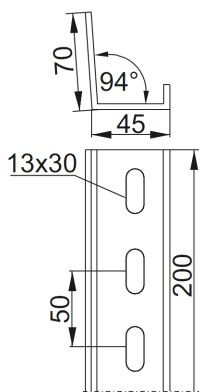

Łącznik ceownika. LKTT45H70MC

Informacje ogólne

Nazwa producenta	BAKS
ID produktu wg producenta	857670

Opis ETIM

Klasa	Łącznik do wsporników/szyn profilowanych (EC000483)
Grupa	Kablowe systemy nośne (EG000004)
Model	Inne
Kąt	94 °
Z akcesoriami do przykręcania	Nie
Materiał	Stal
Stal nierdzewna, wytrawiona	Nie
Gatunek materiału	Inne
Zabezpieczenie powierzchni	Inne