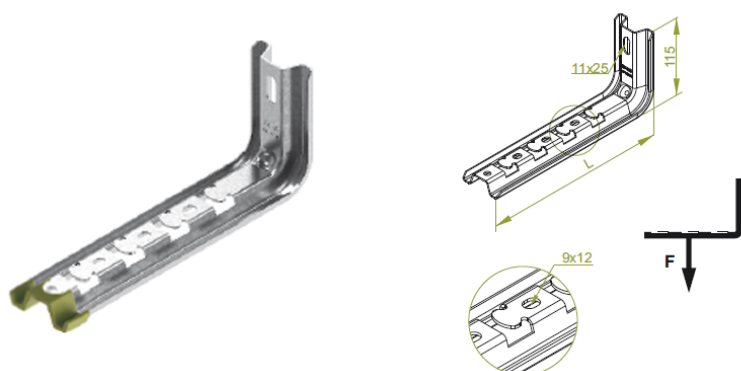

## Wspornik fajkowy WFLS400

### Opis ETIM

Klasa	Uchwyt sufitowy lub ścienny do kablowych systemów nośnych (EC001003)
Grupa	Kablowe systemy nośne (EG000004)
Do kablowego systemu nośnego o szerokości	..400 mm
Do kablowego systemu nośnego o wysokości	Brak informacji
Model	Zawiesie
Obciążenie dopuszczalne	370 N
System utrzymania sprawności działania E30, E90 w czasie pożaru	Nie
Materiał	Stal
Gatunek materiału	Inne
Zabezpieczenie powierzchni	Ocynk ogniowy