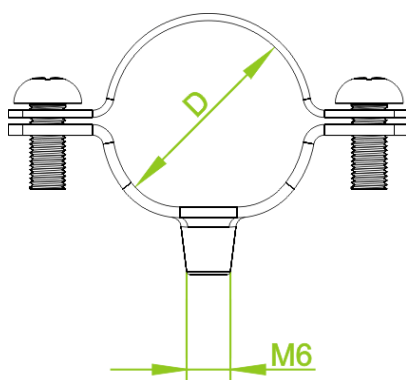

## Obejma kablowa KSA16

### Opis ETIM

Klasa	Obejma (EC000454)
Grupa	Elementy mocujące do kabli i rur (EG000010)
Rozpiętość	17..18 mm
Materiał obejmy	Stal
Zabezpieczenie powierzchni obejmy	Ocynk galwaniczny
Sposób montażu	Profil okrągły
Bezhalogenowe	Brak informacji