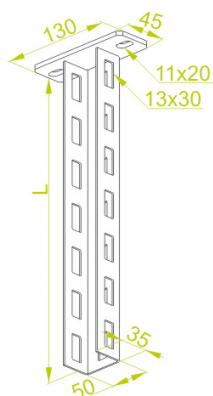

Wspornik sufitowy WPCB400

Informacje ogólne

GTIN/EAN	5900993199956
Alt. ID produktu	WPCB400
Nazwa producenta	BAKS
ID produktu wg producenta	752004
PKWiU	25.11.23.0
Kod celny	73089059

Opis ETIM

Klasa	Wspornik sufitowy do kablowych systemów nośnych (EC000896)
Grupa	Kablowe systemy nośne (EG000004)
Długość	400 mm
Szerokość	50 mm
Wysokość	35 mm
Średnica	Nie dotyczy
Rozmiar gwintu metrycznego	Nie dotyczy
Model	Uchwyt sufitowy
Zawiasy	Nie
Regulowane	Nie
System utrzymania sprawności działania E30, E90 w czasie pożaru	Tak
Materiał	Stal
Stal nierdzewna, wytrawiona	Tak
Gatunek materiału	Stal nierdzewna i kwasoodporna
Zabezpieczenie powierzchni	Ocynk galwaniczny (cynkowo-aluminiowy)
Numer RAL	Nie dotyczy