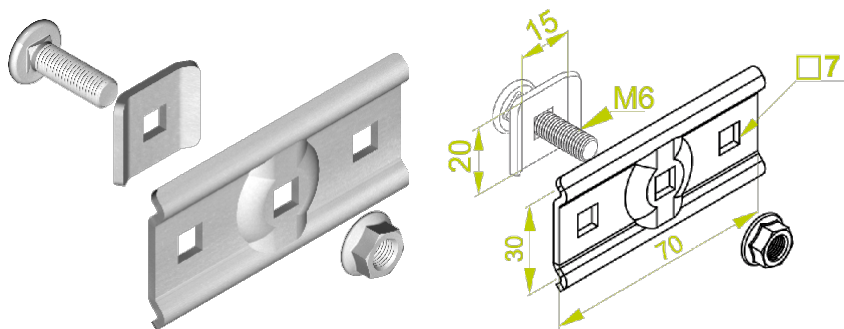

Uchwyt śrubowy USSW

Informacje ogólne

GTIN/EAN	5900993101041
Alt. ID produktu	USSW
Nazwa producenta	BAKS
ID produktu wg producenta	900500
PKWiU	25.11.23.0
Kod celny	73089059

Opis ETIM

Klasa	Materiał montażowy do kablowych systemów nośnych (EC001005)
Grupa	Kablowe systemy nośne (EG000004)
Materiał	Stal
Stal nierdzewna, wytrawiona	Nie
Gatunek materiału	Inne
Zabezpieczenie powierzchni	O cynk galwaniczny
Numer RAL	Nie dotyczy