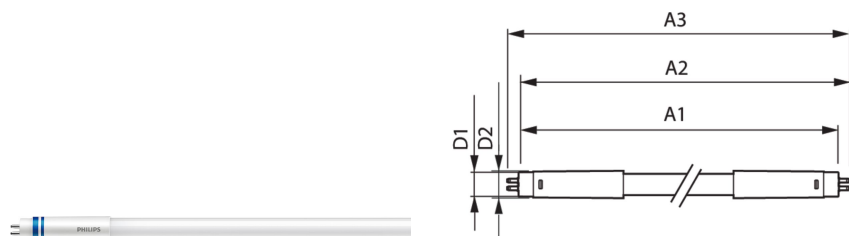

## Światłówka MASTER LEDtube InstantFit HF 600mm HE 8W 830 T5 A+ 3000 K

Lampa Philips MASTER LEDtube InstantFit T5 to źródło światła LED umieszczone w module o rozmiarach tradycyjnej światłówki. Jej unikatowa konstrukcja zapewnia doskonale jednorodny wygląd, nie do odróżnienia od światłówek w starej technologii. Philips MASTER LEDtube InstantFit T5 stanowi idealne rozwiązanie dla klientów mających wysokie wymagania dotyczące światła i pragnących uzyskać najwyższą wartość w całym czasie eksploatacji. Pełna energooszczędność i długi okres eksploatacji zapewniają atrakcyjny zwrot kosztów inwestycji i korzystny całkowity koszt eksploatacji.

### Informacje ogólne

GTIN/EAN	8718696743232
Alt. ID produktu	871869674323200
Nazwa producenta	SIGNIFY
ID produktu wg producenta	929001390702
Nazwa marki	PHILIPS
Seria produktu	MASTER LEDtube InstantFit HF T5
Kraj pochodzenia	Chiny
KGO	0,1
Kod celny	8539500000

### Opis ETIM

Klasa	Lampa LED / multi LED (EC001959)
Grupa	Źródła światła (EG000028)
Napięcie znamionowe	40..60 V
Prąd znamionowy	350..350 mA
Współczynnik mocy	0,9
Moc lampy	8..8 W
Rodzaj napięcia	AC
Strumień świetlny	1000..1000 lm
Znamionowy strumień świetlny zgodnie z IEC 62612	1000 lm
Skuteczność świetlna	125,00 lm/W
Wskaźnik oddawania barw (CRI)	80-89
Kształt bańki	Cylindryczny, dwustronnie trzonkowy
Lampa z włóknem	Nie
Rodzaj szkła/pokrywy	Opalizowany
Barwa światła zgodnie z EN 12464-1	Ciepła < 3300 K
Trzonek	G5
Kolor	Biały