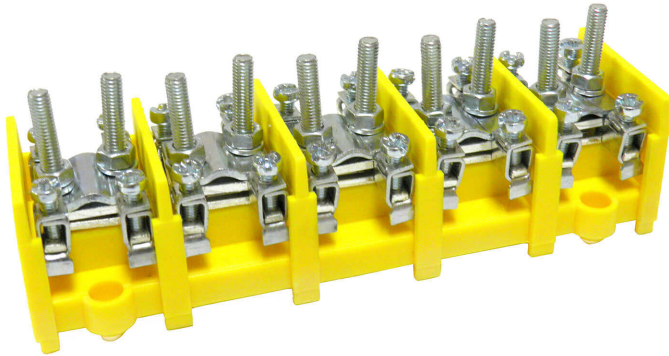

LZ5*25/10wyk.12 żółtyOdgałęźnik instalacyjny 5-torowy 2×25²/4×10² mocowany do podłoża

Nr katalogowy	84084004
Kod EAN	5907813231490
Oz. handlowe	LZ5*25/10wyk.12 żółty
Cena	63,55 zł
Podatek VAT	23%
Opak. zbiorcze	1
J. miary	szt.

SPECYFIKACJA TECHNICZNA

Kolor	żółty
Ilość biegunów	5
Przekrój znamionowy (druć)	2 x (6...25) mm² / 4 x (0,75...10) mm²
Przekrój znamionowy (linka)	2 x (6...16) mm² / 4 x (0,75...6) mm²
Prąd znamionowy	101 A
Napięcie znamionowe	450 V
Mocowanie	do podłoża