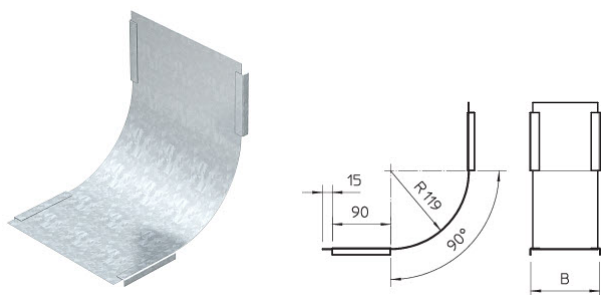

## Pokrywa łuku pionowego 90° - 7130825

Pokrywa łuku pionowego 90° wznoszący B500mm, St, FS

### Opis ETIM

Klasa	Pokrywa łuków do kablowych systemów nośnych (EC002402)
Grupa	Kablowe systemy nośne (EG000004)
Kąt zgięcia	90°
Szerokość	500 mm
Do korytek kablowych	Tak
Do korytek siatkowych	Nie
Do drabinek kablowych	Nie
Sposób mocowania	Pokrywa klamrowa
Zawiasy	Nie
System utrzymania sprawności działania E30, E90 w czasie pożaru	Nie
Materiał	Stal
Stal nierdzewna, wytrawiona	Nie
Gatunek materiału	Inne
Zabezpieczenie powierzchni	Ocynk galwaniczny
Kolor	Brak
Zmiana kierunku	Pionowy wznoszący