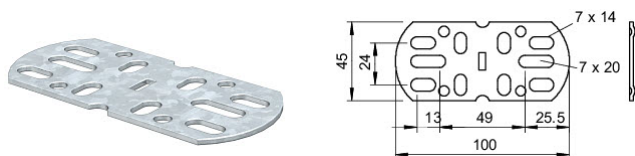

## Łącznik wzdluzny i kątowy - 6066550

Łącznik wzdluzny i kątowy do kanału AZ 45x100, St, FT

### Opis ETIM

Klasa	Łącznik do kablowych systemów nośnych (EC002413)
Grupa	Kablowe systemy nośne (EG000004)
Model	Łącznik wzdluzny i kątowy
Łącznik przegubowy poziomy	Nie
Łącznik przegubowy pionowy	Nie
Rodzaj połączenia	Złącze śrubowe
Do korytek siatkowych	Nie
Do drabinek kablowych	Nie
Do korytek kablowych	Tak
Długość	100 mm
System utrzymania sprawności działania E30, E90 w czasie pożaru	Nie
Materiał	Stal
Stal nierdzewna, wytrawiona	Nie
Gatunek materiału	Inne
Zabezpieczenie powierzchni	Ocynk ogniowy zanurzeniowy
Kolor	Brak