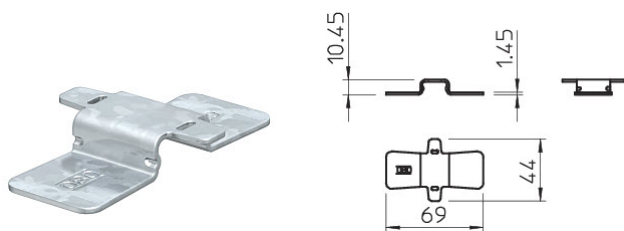

Łącznik uniwersalny - 6016561

Łącznik uniwersalny do korytka siatkowego d 4,8mm, St, DD

Informacje ogólne

GTIN/EAN	4012196517992
Alt. ID produktu	6016561
Nazwa producenta	OBO BETTERMANN
ID produktu wg producenta	6016561
Kraj pochodzenia	Węgry
PKWiU	25.11.23.0
Kod celny	73089059

Opis ETIM

Klasa	Łącznik do kablowych systemów nośnych (EC002413)
Grupa	Kablowe systemy nośne (EG000004)
Model	Łącznik wzdłużny
Łącznik przegubowy poziomy	Nie
Łącznik przegubowy pionowy	Nie
Rodzaj połączenia	Połączenie bezśrubowe
Do korytek siatkowych	Tak
Do drabinek kablowych	Nie
Do korytek kablowych	Nie
System utrzymania sprawności działania E30, E90 w czasie pożaru	Nie
Materiał	Stal
Stal nierdzewna, wytrawiona	Nie
Gatunek materiału	Inne
Zabezpieczenie powierzchni	Ocynk galwaniczny (cynkowo-aluminiowy)
Kolor	Brak