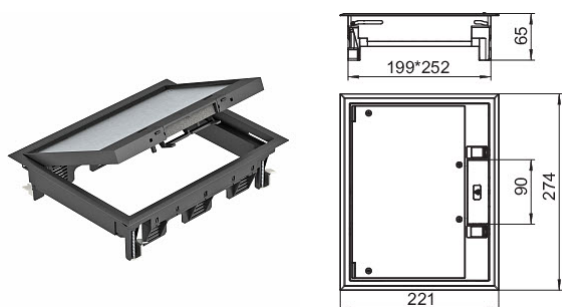

Kaseta zasilająca - 7405322

Kaseta zasilająca do montażu w kanale 274x221x66, PA, grafitowoczarny, 9011

Informacje ogólne

GTIN/EAN	4012195883623
Alt. ID produktu	7405322
Nazwa producenta	OBO BETTERMANN
ID produktu wg producenta	7405322
Kraj pochodzenia	Węgry
PKWiU	27.12.40.0
Kod celny	85381000

Opis ETIM

Klasa	Wkład do montażu podpodłogowego (EC000024)
Grupa	Systemy instalacji podpodłogowych (EG000005)
Wykonanie pokrywy	Prostokątny
Do czyszczenia na mokro	Nie
Do kanałów podpodłogowych	Tak
Do niewypełnionych podłóg	Nie
Do instalacji z podwójnym dnem	Tak
Liczba modułów	3
Materiał	Poliamid (PA)
Z wgłębieniem/wycięciem na wykładzinę podłogową	Tak
Głębokość wgłębienia/wycięcia na wykładzinę podłogową	10 mm
Ramka ochronna do wykładziny podłogowej	Tak
Minimalna głębokość	73 mm
Kolor	Czarny
Numer RAL	9011
Długość zewnętrzna	274 mm
Szerokość zewnętrzna	221 mm
Średnica zewnętrzna	Nie dotyczy
Długość wbudowania	201 mm
Szerokość wbudowania	253 mm