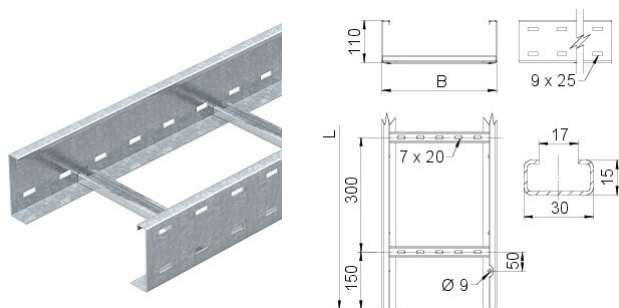

Drabina szerokorzp. WKLG 110/300/2,0 6M - 6311012

Drabinka kabl. szerokorzpięt. z perforacją boczną 110x300x6000, St, FS

Informacje ogólne

GTIN/EAN	4012196883097
Alt. ID produktu	6311012
Nazwa producenta	OBO BETTERMANN
ID produktu wg producenta	6311012
Seria produktu	WKLG-Serie
Kraj pochodzenia	Niemcy
PKWiU	25.11.23.0
Kod celny	73089059

Opis ETIM

Klasa	Drabinka kablowa / Drabinka kablowa szerokorzpiętościowa (EC000854)
Grupa	Kablowe systemy nośne (EG000004)
Rodzaj burty bocznej	Profil (otwarty)
Perforacja boczna	Tak
Rodzaj szczebli	Profil bez perforacji
Wysokość	110 mm
Szerokość	300 mm
Długość	6000 mm
Przekrój użyteczny	28100 mm ²
Model szerokorzpiętościowy	Tak
System utrzymania sprawności działania E30, E90 w czasie pożaru	Nie
Materiał	Stal
Stal nierdzewna, wytrawiona	Nie
Gatunek materiału	Inne
Zabezpieczenie powierzchni	Ocynk galwaniczny
Kolor	Kamiennoszary