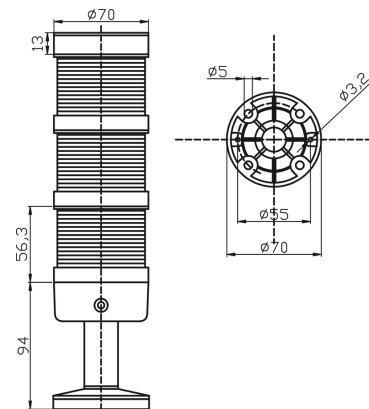

Kolumna sygnalizacyjna 70 mm kompletna LED czerwony/żółty/zielony 24VDC

KOLUMNY SYGNALIZACYJNA 70MM KOMPLETNA LED CZERW,ŻÓŁTY,ZIELONY 24VDC

- ☐ światło obrotowe
- ☐ światło migające
- ☐ światło stałe

Informacje ogólne

GTIN/EAN	5907723249448
Nazwa producenta	SPAMEL
ID produktu wg producenta	LT70\3-24

Opis ETIM

Klasa	Kolumna sygnalizacyjna, kompletna (EC001042)
Grupa	Urządzenia niskonapięciowe (EG000017)
Liczba elementów kolumny sygnalizacyjnej	3
Światło błyskowe	Tak
Światło ciągłe	Tak
Światło błyskające obrotowe	Tak
Sygnalizacja akustyczna	Nie
Rodzaj napięcia sterowania	DC
Znamionowe napięcie pracy Ue	24..0 V
Średnica zewnętrzna	70 mm
Stopień ochrony (IP)	IP65