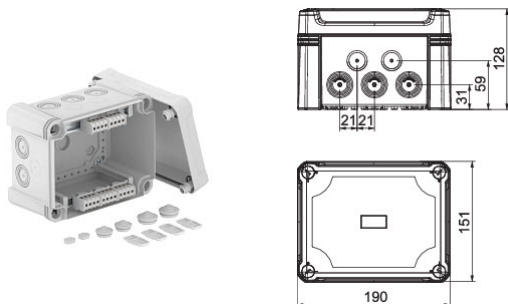

Puszka odgałęźna - 2005206

Puszka odgałęźna ze złączką kablową 190x150x125, PC, jasnoszary, 7035

Informacje ogólne

GTIN/EAN	4012196584468
Alt. ID produktu	2005206
Nazwa producenta	OBO BETTERMANN
ID produktu wg producenta	2005206
Kraj pochodzenia	Niemcy
PKWiU	27.33.13.0
Kod celny	85369010

Opis ETIM

Klasa	Puszka, obudowa do montażu na ścianie/suficie (EC002600)
Grupa	Materiały łączeniowe (EG000048)
Maksymalny przekrój przewodu	10 mm ²
Wyposażenie	Zacisk
Model/kształt/forma	Prostokątny
Sposób montażu	Montaż ścienny/sufitowy
Wpusty z tyłu	Nie
Długość	191 mm
Szerokość	151 mm
Głębokość	126 mm
Zestawialne	Tak
Liczba wpustów	10
Rodzaj przepustu w obudowie	Przetłoczenie
Materiał	Tworzywo sztuczne
Bezhalogenowe	Tak
Zabezpieczenie powierzchni	Stan surowy
Kolor	Szary
Stopień ochrony (IP)	IP67
Sposób mocowania pokrywy	Przykręcenie śrubami
Plombowane	Tak