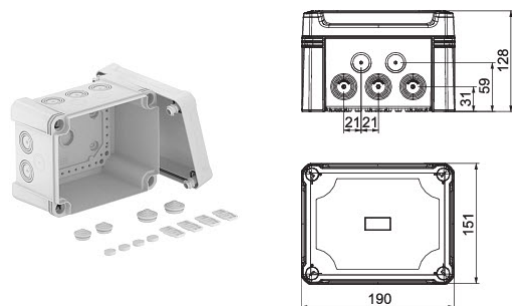

Puszka odgałęźna - 2005016

Puszka odgałęźna 190x150x125, PC, jasnoszary, 7035

Informacje ogólne

GTIN/EAN	4012196577439
Alt. ID produktu	2005016
Nazwa producenta	OBO BETTERMANN
ID produktu wg producenta	2005016
Kraj pochodzenia	Niemcy
PKWiU	27.33.13.0
Kod celny	85369010

Opis ETIM

Klasa	Puszka, obudowa do montażu na ścianie/suficie (EC002600)
Grupa	Materiały łączeniowe (EG000048)
Maksymalny przekrój przewodu	10 mm ²
Wyposażenie	Brak
Model/kształt/forma	Prostokątny
Sposób montażu	Montaż ścienny/sufitowy
Wpusty z tyłu	Nie
Długość	191 mm
Szerokość	151 mm
Głębokość	126 mm
Zestawialne	Tak
Liczba wpustów	10
Rodzaj przepustu w obudowie	Przetłoczenie
Materiał	Tworzywo sztuczne
Bezhalogenowe	Tak
Zabezpieczenie powierzchni	Stan surowy
Kolor	Szary
Stopień ochrony (IP)	IP67
Sposób mocowania pokrywy	Przykręcenie śrubami
Plombowane	Tak