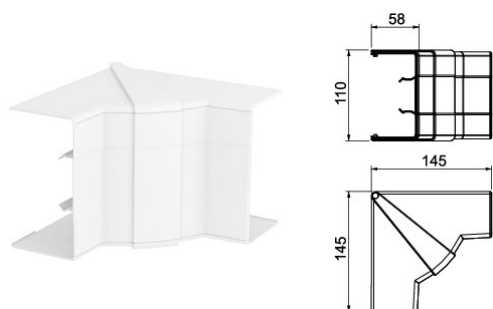

Naroże wewnętrzne, ruchome - 6113070

Naroże wewnętrzne ruchome 110x145x145, PC/ABS, czysta biel, 9010

Informacje ogólne

GTIN/EAN	4012196419258
Alt. ID produktu	6113070
Nazwa producenta	OBO BETTERMANN
ID produktu wg producenta	6113070
Kraj pochodzenia	Węgry
PKWiU	27.33.14.0
Kod celny	39259020

Opis ETIM

Klasa	Narożnik wewnętrzny do kanałów elektroinstalacyjnych (EC000867)
Grupa	Kanały instalacyjne ściennie i sufitowe (EG000006)
Model/kształt/forma	Symetryczny
Liczba pokryw	1
Szerokość pokrywy 1	0 mm
Szerokość pokrywy 2	0 mm
Szerokość pokrywy 3	0 mm
Model	Forma odlewana
Zakres kątów	83..97 °
Materiał	Tworzywo sztuczne
Gatunek materiału	Inne
Bezhalogenowe	Tak
Zabezpieczenie powierzchni	Stan surowy
Kolor	Śnieżnobiały
Numer RAL	9010
Z folią ochronną	Nie
Z łącznikiem	Nie
Perforacja montażowa w części dolnej	Nie
Sposób montażu pokrywy	Obejma