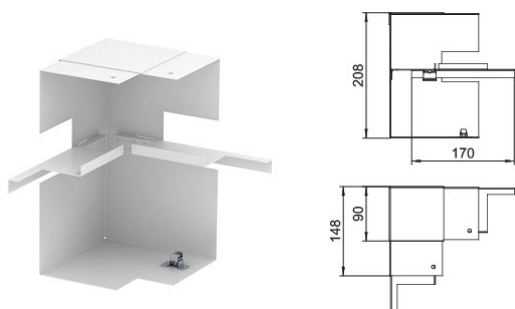

Naroże wewnętrzne, asymetryczne - 6278140

NAROŻE WEWN. 90X210 CZ.B. 90x210mm, St, czysta biel, 9010

Informacje ogólne

GTIN/EAN	4012195664376
Alt. ID produktu	6278140
Nazwa producenta	OBO BETTERMANN
ID produktu wg producenta	6278140
Kraj pochodzenia	Niemcy
PKWiU	25.11.23.0
Kod celny	73089059

Opis ETIM

Klasa	Narożnik wewnętrzny do kanałów elektroinstalacyjnych (EC000867)
Grupa	Kanały instalacyjne ściennie i sufitowe (EG000006)
Szerokość	210 mm
Głębokość	90 mm
Model/kształt/forma	Asymetryczny
Liczba pokryw	0
Szerokość pokrywy 1	0 mm
Szerokość pokrywy 2	0 mm
Szerokość pokrywy 3	0 mm
Model	Część dolna
Zakres kątów	90..90 °
Materiał	Stal
Gatunek materiału	Inne
Bezhalogenowe	Tak
Zabezpieczenie powierzchni	Stan surowy
Kolor	Śnieżnobiały
Numer RAL	9010
Z folią ochronną	Tak
Z łącznikiem	Nie