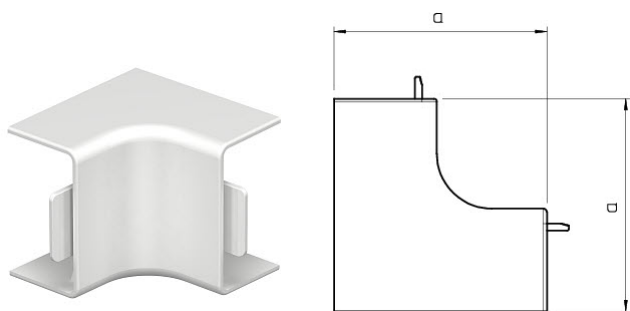

Kształtka naroża wewnętrznego, bezhalogenowa - 6175578

Pokrywa naroża wewnętrznego bezhalogenowa 15x30mm, PC/ABS, czysta biel, 9010

Informacje ogólne

GTIN/EAN	4012195934073
Alt. ID produktu	6175578
Nazwa producenta	OBO BETTERMANN
ID produktu wg producenta	6175578
Kraj pochodzenia	Węgry
PKWiU	27.33.14.0
Kod celny	39259020

Opis ETIM

Klasa	Narożnik wewnętrzny do kanałów instalacyjnych (EC000862)
Grupa	Kanały instalacyjne ściennie i sufitowe (EG000006)
Wysokość	17,5 mm
Szerokość	30 mm
Model	Forma odlewana
Zakres kątów	90..90 °
Materiał	Tworzywo sztuczne
Bezhalogenowe	Nie
System utrzymania sprawności działania E30, E90 w czasie pożaru	Nie
Zabezpieczenie powierzchni	Stan surowy
Kolor	Śnieżnobiały
Numer RAL	9010
Z folią ochronną	Nie
Sposób mocowania	Wypinane