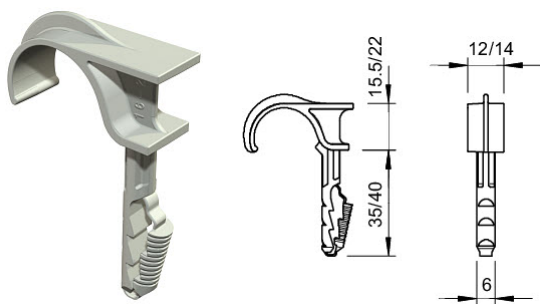

Obejma wtykowa - 2197812

Obejma wtykowa pojedynczy 22-30mm, PA, jasnoszary, 7035

Informacje ogólne

GTIN/EAN	4012195742937
Alt. ID produktu	2197812
Nazwa producenta	OBO BETTERMANN
ID produktu wg producenta	2197812
Kraj pochodzenia	Węgry
PKWiU	32.99.11.0
Kod celny	39269097

Opis ETIM

Klasa	Uchwyt kablowy (EC000536)
Grupa	Elementy mocujące do kabli i rur (EG000010)
Model	Jednostronny
Z kotwą/kołkiem	Tak
Materiał	Tworzywo sztuczne

Informacje o opakowaniu

Kod GTIN/EAN opakowania	4012195742944
-------------------------	---------------