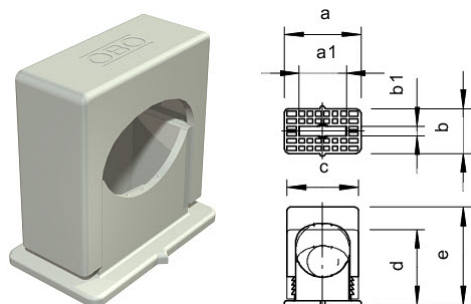

Obejma dociskowa ISO - 2101068

Obejma dociskowa ISO 24-34mm, PS, jasnoszary, 7035

Informacje ogólne

GTIN/EAN	4012195195375
Alt. ID produktu	2101068
Nazwa producenta	OBO BETTERMANN
ID produktu wg producenta	2101068
Kraj pochodzenia	Węgry
PKWiU	32.99.11.0
Kod celny	39269097

Opis ETIM

Klasa	Obejma zaciskowa (EC002320)
Grupa	Elementy mocujące do kabli i rur (EG000010)
Średnica	24..34 mm
Liczba kabli/rur	1
Materiał	Tworzywo sztuczne
Zestawialne	Nie
Sposób mocowania	Otwór na śrubę
Kolor	Szary