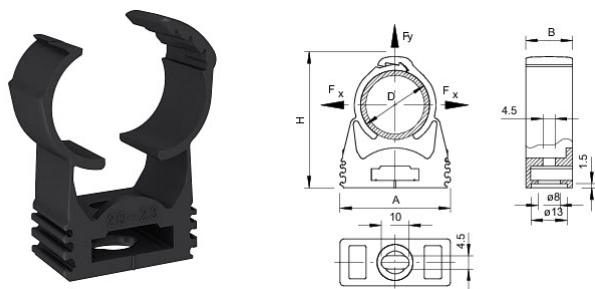

Uchwyt rur SQ-20 SW - 2146164

Uchwyt rur SQ-20 SW 19,5-23,5mm, PP, czarny, 9005

Informacje ogólne

GTIN/EAN	4012195655367
Alt. ID produktu	2146164
Nazwa producenta	OBO BETTERMANN
ID produktu wg producenta	2146164
Kraj pochodzenia	Hiszpania
PKWiU	32.99.11.0
Kod celny	39269097

Opis ETIM

Klasa	Uchwyt do rur (EC000368)
Grupa	Elementy mocujące do kabli i rur (EG000010)
Do rur o średnicy	19,5..23,5 mm
Zamknięta	Tak
Materiał	Tworzywo sztuczne
Zestawialne	Tak
Maksymalna liczba rur	1
Sposób mocowania	Otwór na śrubę
Z wkładką	Nie
Kolor	Czarny