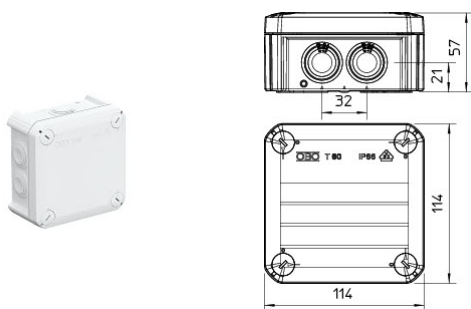

Puszka odgałęźna - 2007525

Skrzynki rozgałęźne z wprowadzeniami 114x114x57, PP, czysta biel, 9010

Informacje ogólne

GTIN/EAN	4012195286660
Alt. ID produktu	2007525
Nazwa producenta	OBO BETTERMANN
ID produktu wg producenta	2007525
Kraj pochodzenia	Niemcy
PKWiU	32.99.11.0
Kod celny	39269097

Opis ETIM

Klasa	Puszka, obudowa do montażu na ścianie/suficie (EC002600)
Grupa	Materiały łączeniowe (EG000048)
Maksymalny przekrój przewodu	6 mm ²
Wyposażenie	Brak
Model/kształt/forma	Kwadratowy
Sposób montażu	Montaż ścienny/sufitowy
Wpusty z tyłu	Tak
Długość	114 mm
Szerokość	114 mm
Głębokość	57 mm
Zestawialne	Tak
Liczba wpustów	7
Rodzaj przepustu w obudowie	Membrana stopniowego cięcia
Materiał	Tworzywo sztuczne
Bezhalogenowe	Tak
Zabezpieczenie powierzchni	Stan surowy
Kolor	Biały
Stopień ochrony (IP)	IP66
Wykonanie pokrywy	Brak
Sposób mocowania pokrywy	Przykręcenie śrubami