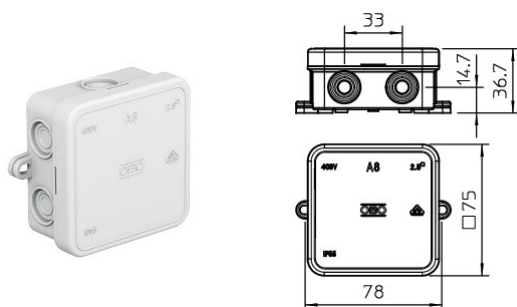

Puszka odgałęźna - 2000016

Skrzynki rozgałęźne 75x75x36, PE, jasnoszary, 7035

Informacje ogólne

GTIN/EAN	4012195151395
Alt. ID produktu	2000016
Nazwa producenta	OBO BETTERMANN
ID produktu wg producenta	2000016
Kraj pochodzenia	Węgry
PKWiU	32.99.11.0
Kod celny	39269097

Opis ETIM

Klasa	Puszka, obudowa do montażu na ścianie/suficie (EC002600)
Grupa	Materiały łączeniowe (EG000048)
Maksymalny przekrój przewodu	2,5 mm ²
Wyposażenie	Brak
Model/kształt/forma	Kwadratowy
Sposób montażu	Montaż ścienny/sufitowy
Wpusty z tyłu	Nie
Długość	75 mm
Szerokość	75 mm
Głębokość	36,2 mm
Zestawialne	Nie
Liczba wpustów	7
Rodzaj przepustu w obudowie	Przetłoczenie
Materiał	Tworzywo sztuczne
Bezhalogenowe	Tak
Zabezpieczenie powierzchni	Stan surowy
Kolor	Szary
Stopień ochrony (IP)	IP55
Wykonanie pokrywy	Brak
Sposób mocowania pokrywy	Zatrzask