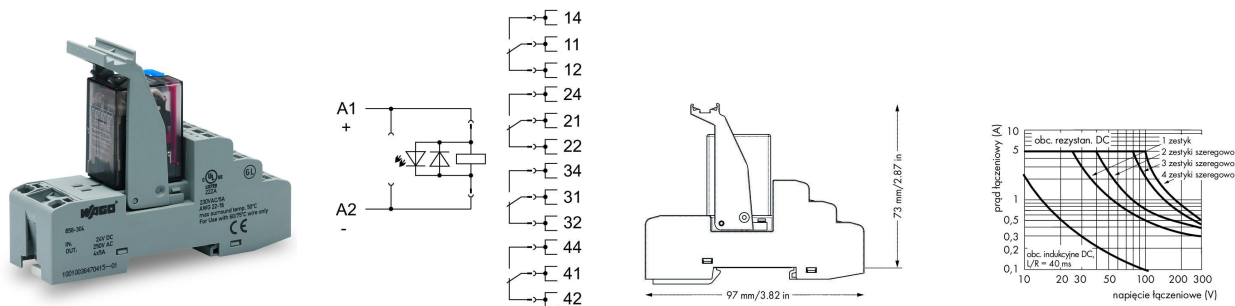

REL - 858-304

24 V DC

Informacje ogólne

GTIN/EAN	4055143567770
Nazwa producenta	WAGO
ID produktu wg producenta	858-304
Kraj pochodzenia	Niemcy
Kod celný	85364900990

Opis ETIM

Klasa	Przełącznik przełączający (EC001437)
Grupa	Przełączniki (EG000019)
Rodzaj połączenia elektrycznego	Zacisk sprężynowy
Z odłączalnymi zaciskami	Nie
Znamionowe napięcie sterowania Us dla AC 50 Hz	24..24 V
Znamionowe napięcie sterowania Us dla AC 60 Hz	24..24 V
Znamionowe napięcie sterowania Us dla DC	24..24 V
Rodzaj napięcia sterowania	DC
Polaryzacja napędu	Spolaryzowany
Tryb przełączania napędu	Monostabilny
Liczba styków rozwiernych	0
Liczba styków zwiernych	0
Liczba styków przełącznych	4
Z wymuszonym prowadzeniem styku	Nie
Rodzaj styku	Pojedynczy
Kompletny z gniazdem	Tak
Stopień ochrony (IP)	IP20
Szerokość	31 mm
Wysokość	73 mm
Głębokość	97 mm