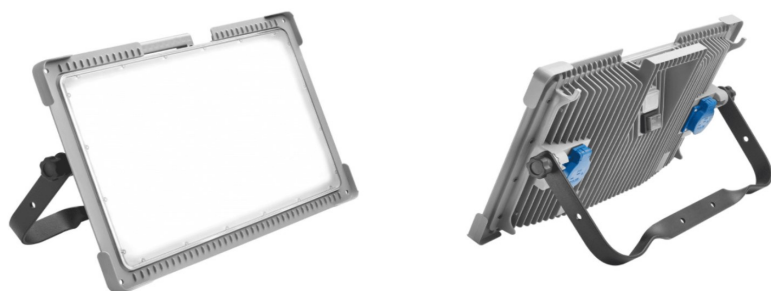

Naświetlacz MAGNUM FUTURE SMD LED 50W z gniazdami + wyłącznik

Informacje ogólne

GTIN/EAN	5905963247460
Nazwa producenta	LENA LIGHTING
ID produktu wg producenta	247460
Nazwa marki	Lena Lighting
Seria produktu	MAGNUM FUTURE SMD LED

Opis ETIM

Klasa	Oświetlenie kierunkowe (EC001744)
Grupa	Oprawy oświetleniowe (EG000027)
Do montażu natynkowego	Nie
Do montażu wbudowanego	Nie
Montaż ścienny	Nie
Przystosowane do zawieszenia	Tak
Do montażu sufitowego	Nie
Montaż na trawersie	Tak
Montaż do podłoża	Tak
Montaż na szynie prądowej	Nie
Do montażu na zaciski	Nie
Źródło światła	LED, niewymienne
Liczba źródeł światła	Brak informacji
Materiał obudowy	Tworzywo sztuczne
Zabezpieczenie powierzchni	Stan surowy
Kolor obudowy	Szary
Materiał klosza	Tworzywo sztuczne opalizowane
Powierzchnia szczotkowana	Nie
Rodzaj napięcia	AC
Ściemniacz 0-10 V	Nie
Ściemniacz 1-10 V	Nie
Ściemniacz DALI	Nie
Ściemniacz DMX	Nie

Ściemniacz DSI	Nie
Potencjometr ściemniacza (zintegrowany)	Nie
Ściemniacz GPRS	Nie
Ściemniacz LineSwitch	Nie
Ściemniacz systemowy producenta	Nie
Ściemniacz PWM	Nie
Ściemniacz z odcinaniem fazy	Nie
Ściemniacz z nacinaniem fazy	Nie
Ściemniacz programowalny	Tak
Ściemniacz RF	Nie
Ściemniacz triakowy	Nie
Ściemniacz Touch and Dim	Nie
Ściemniacz Zigbee	Nie
Ściemniacz z przyciskiem	Nie
Stopień ochrony (IP)	IP54
Odporność uderowa	IK10
Maksymalna moc zestawu	50 W
Barwa światła	Biały
Strumień świetlny	5500..5500 lm
Szerokość	480 mm
Wysokość/głębokość	75 mm
Długość	300 mm
Średnica zewnętrzna	Nie dotyczy
Szerokość wbudowania	Nie dotyczy
Wysokość/głębokość wbudowania	Nie dotyczy
Długość wbudowania	Nie dotyczy
Rodzaj okablowania	Końcowe