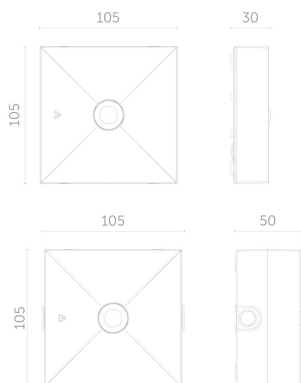

Oprawa LOVATO N 3 LED IP20 1W (opt. Do drogi ewak.) 1h jednozadaniowa AT czarna

Informacje ogólne

| | |
|---------------------------|------------------------|
| GTIN/EAN | 5902869566770 |
| Nazwa producenta | AWEX |
| ID produktu wg producenta | LV3N/R/1W/B/1/SE/AT/BL |

Opis ETIM

| | |
|--------------------------|---------------------------------|
| Klasa | Oprawa awaryjna (EC001957) |
| Grupa | Oprawy oświetleniowe (EG000027) |
| Sposób montażu | Sufitowy |
| Wyposażenie monitorujące | Automatyczny test samoczynny |
| Źródło światła | LED, niewymienne |
| Zawiera źródło światła | Tak |
| Materiał obudowy | Tworzywo sztuczne |
| Kolor obudowy | Czarny |
| Stopień ochrony (IP) | IP20 |
| Odporność uderowa | IK06 |
| Klasa ochronności | II |
| Maksymalna moc zestawu | 1 W |
| Nominalny czas działania | 1.. h |
| Szerokość | 120 mm |
| Wysokość/głębokość | 40 mm |
| Długość | 120 mm |