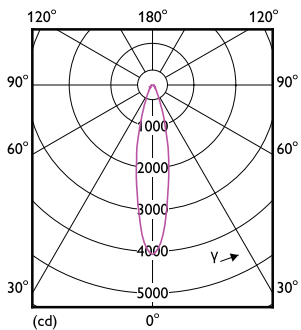

Dane fotometryczne

Light Distribution Diagram - MAS LED ExpertColor 15-75W 940 AR111 24D

General uniform lighting - MAS LED ExpertColor 15-75W 940 AR111 24D