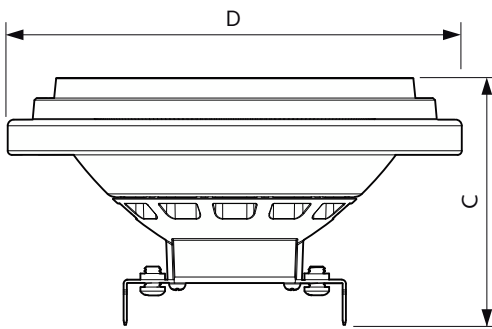

MASTER LEDspot LV AR111

Certyfikaty i zastosowania

Odpowiednie do oświetlenia akcentującego	Tak
Zużycie energii elektrycznej w kWh/1000 h	17 kWh
EyeComfort	Tak

Dane techniczne produktu

Nazwa produktu na zamówieniu	MAS LED ExpertColor 15-75W 940 AR111 24D
Pełna nazwa produktu	MAS LED ExpertColor 15-75W 940 AR111 24D

Full EOC	871869968708300
Kod zamówienia	68708300
Materiał Nr (12NC)	929002239202
Numerator - Quantity Per Pack	1
EAN/UPC - Produkt/opakowanie	8718699687083
Numerator - Packs per outer box	6
EAN/UPC - Opakowanie	8718699687090

Rysunki techniczne

Product	D	C
MAS LED ExpertColor 15-75W 940 AR111 24D	111 mm	62 mm