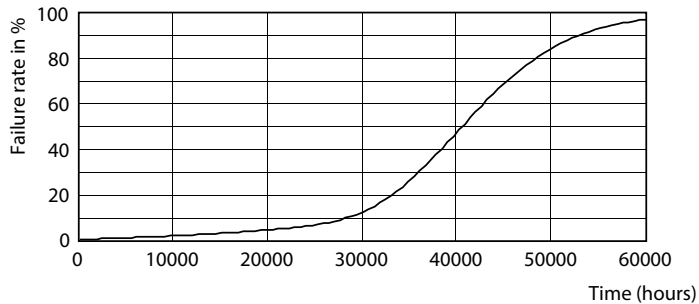

General uniform lighting - MAS LED ExpertColor 15-75W 940 AR111 24D

MASTER LEDspot LV AR111

Dane fotometryczne

Spectral Power Distribution Colour - MAS LED ExpertColor 15-75W 940 AR111 24D

Okres eksploatacji