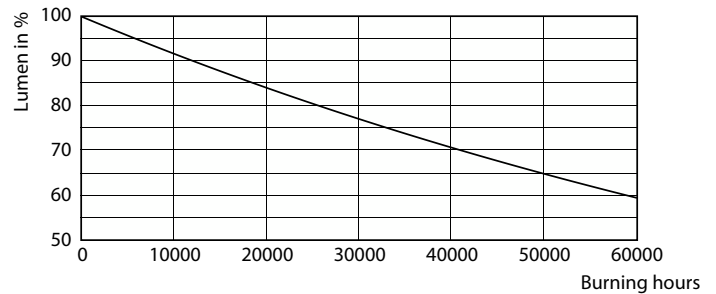

Lumen Maintenance Diagram - MAS LED ExpertColor 15-75W 940 AR111 24D