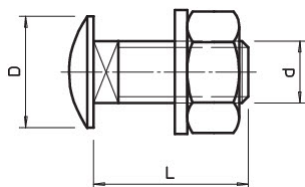

Śruba z łbem grzybkowym - 6406939

Śruba z łbem grzybkowym z podkładką i nakrętką M8x16, St, F

Informacje ogólne

GTIN/EAN	4012196201198
Alt. ID produktu	6406939
Nazwa producenta	OBO BETTERMANN
ID produktu wg producenta	6406939
Kraj pochodzenia	Niemcy
PKWiU	25.94.11.0
Kod celny	73181595

Opis ETIM

Klasa	Śruba z łbem płaskim okrągłym z osadzeniem kwadratowym (EC002346)
Grupa	Systemy mocowania (EG000049)
Materiał	Stal
Gatunek materiału	Inne
Zabezpieczenie powierzchni	Ocynk ogniowy
Rozmiar gwintu metrycznego	8
Długość	16 mm
Z nakrętką	Tak