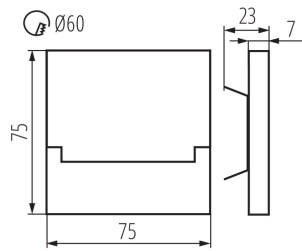

### Informacje ogólne

GTIN/EAN	5905339298522
Nazwa producenta	KANLUX
ID produktu wg producenta	29852
KGO	0,09
Kod celny	94051098

### Opis ETIM

Klasa	Oprawa ścienna/sufitowa (EC002892)
Grupa	Oprawy oświetleniowe (EG000027)
Do montażu ściennego	Tak
Przystosowane do zawieszenia	Nie
Do montażu sufitowego	Nie
Do montażu wbudowanego	Tak
Do montażu natynkowego	Nie
Źródło światła	LED, niewymienne
Zawiera źródło światła	Tak
Liczba źródeł światła	1
Oprawka	Nie dotyczy
Materiał obudowy	Stal szlachetna
Kolor obudowy	Czarny
Rodzaj napięcia	DC
Napięcie znamionowe	12..12 V
Bez funkcji ściemniania	Tak
Stopień ochrony (IP)	IP20
Klasa ochronności	III
Maksymalna moc zestawu	0,8 W
Skuteczność świetlna oprawy	18 lm/W
Strumień świetlny wg IEC 62722-2-1	14 lm

Barwa światła	Biały
Temperatura barwowa	4000..4000 K
Wskaźnik oddawania barw (CRI)	80-89
Szerokość	75 mm
Wysokość/głębokość	23 mm
Długość	75 mm
Średnica wbudowania	60 mm