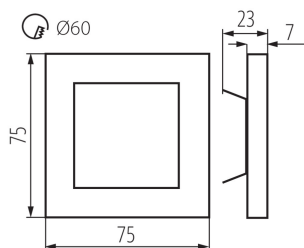

APUS LED B-WW

Informacje ogólne

GTIN/EAN	5905339265395
Nazwa producenta	KANLUX
ID produktu wg producenta	26539
KGO	0,08
Kod celny	94051098

Opis ETIM

Klasa	Oprawa ścienna/sufitowa (EC002892)
Grupa	Oprawy oświetleniowe (EG000027)
Do montażu ściennego	Tak
Przystosowane do zawieszenia	Nie
Do montażu sufitowego	Nie
Do montażu wbudowanego	Tak
Do montażu natynkowego	Nie
Źródło światła	LED, niewymienne
Zawiera źródło światła	Tak
Liczba źródeł światła	1
Oprawka	Nie dotyczy
Materiał obudowy	Stal szlachetna
Kolor obudowy	Czarny
Rodzaj napięcia	DC
Napięcie znamionowe	12..12 V
Bez funkcji ściemniania	Tak
Stopień ochrony (IP)	IP20
Klasa ochronności	III
Maksymalna moc zestawu	0,8 W
Skuteczność świetlna oprawy	16 lm/W
Strumień świetlny wg IEC 62722-2-1	13 lm