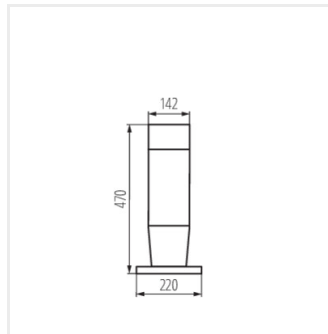

INVO OP EL-53-L-GR	29170	max 20	GLS/CFL/LED	E27	do nadbudowania na ścianie	grafitowy
INVO OP 47-L-GR	29171	max 20	GLS/CFL/LED	E27	do nadbudowania na podłożu	grafitowy
INVO OP 77-L-GR	29172	max 20	GLS/CFL/LED	E27	do nadbudowania na podłożu	grafitowy
INVO OP 107-L-GR	29173	max 20	GLS/CFL/LED	E27	do nadbudowania na podłożu	grafitowy

INVO OP 47

Dokument utworzono: 01.02.2025, 11:45

Zastrzega się możliwość wprowadzenia zmian technicznych. Dane zawarte w tym katalogu nie są prawnie wiążące.

Fotometria: wyniki uzyskane podczas badania konkretnego egzemplarza.

Kanlux S.A. ul. Objazdowa 1-3, 41-922 Radzionków, Poland kanlux@kanlux.com

PL