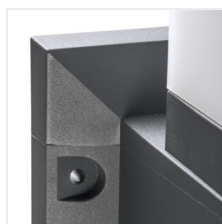

## Kanlux INVO OP

Kanlux INVO OP to seria zewnętrznych opraw architektonicznych. Cała rodzina składa się z słupków oraz oprawy elewacyjnej. W oprawach Kanlux INVO zastosujesz ulubioną barwę światła, ponieważ jest ona przystosowana do wymiennych źródeł o trzonku E27.

- Mleczny klosz

IP  
54

XXL  
size

INVO OP 77-L-GR

[V] 220-240 AC	[Hz] 50				IP 54	
 -20÷35	 0,75÷1,5	 0,5m	CE	EAC	UK CA	

INVO OP EL-53-L-GR	<b>29170</b>	max 20	GLS/CFL/LED	E27	do nadbudowania na ścianie	grafitowy
INVO OP 47-L-GR	<b>29171</b>	max 20	GLS/CFL/LED	E27	do nadbudowania na podłożu	grafitowy
INVO OP 77-L-GR	<b>29172</b>	max 20	GLS/CFL/LED	E27	do nadbudowania na podłożu	grafitowy
INVO OP 107-L-GR	<b>29173</b>	max 20	GLS/CFL/LED	E27	do nadbudowania na podłożu	grafitowy