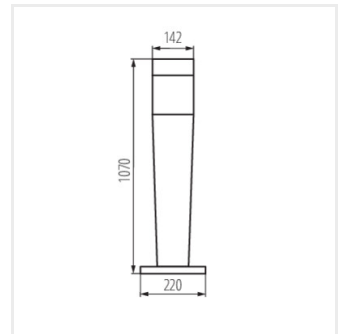

INVO OP 107

Dokument utworzono: 01.02.2025, 11:45

Zastrzega się możliwość wprowadzenia zmian technicznych. Dane zawarte w tym katalogu nie są prawnie wiążące.

Fotometria: wyniki uzyskane podczas badania konkretnego egzemplarza.

Kanlux S.A. ul. Objazdowa 1-3, 41-922 Radzionków, Poland kanlux@kanlux.com

PL