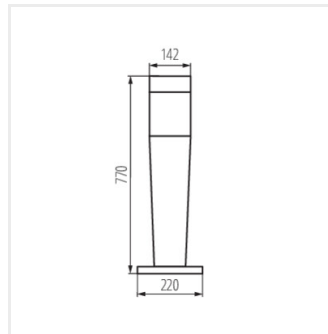

INVO OP EL-53-L-GR	29170	max 20	GLS/CFL/LED	E27	do nadbudowania na ścianie	grafitowy
INVO OP 47-L-GR	29171	max 20	GLS/CFL/LED	E27	do nadbudowania na podłożu	grafitowy
INVO OP 77-L-GR	29172	max 20	GLS/CFL/LED	E27	do nadbudowania na podłożu	grafitowy
INVO OP 107-L-GR	29173	max 20	GLS/CFL/LED	E27	do nadbudowania na podłożu	grafitowy

INVO OP 77

Dokument utworzono: 01.02.2025, 11:45

Zastrzega się możliwość wprowadzenia zmian technicznych. Dane zawarte w tym katalogu nie są prawnie wiążące.

Fotometria: wyniki uzyskane podczas badania konkretnego egzemplarza.

Kanlux S.A. ul. Objazdowa 1-3, 41-922 Radzionków, Poland kanlux@kanlux.com

PL