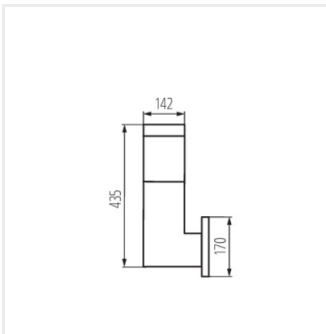

INVO OP EL-53