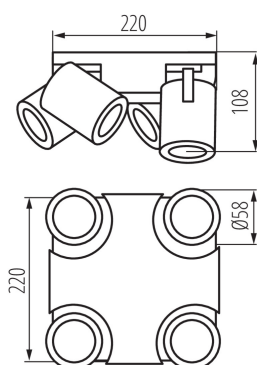

### Informacje ogólne

GTIN/EAN	5905339291288
Nazwa producenta	KANLUX
ID produktu wg producenta	29128
KGO	0,2
Kod celny	94051098

### Opis ETIM

Klasa	Oprawa ścienna/sufitowa (EC002892)
Grupa	Oprawy oświetleniowe (EG000027)
Do montażu ściennego	Nie
Przystosowane do zawieszenia	Nie
Do montażu sufitowego	Tak
Do montażu wbudowanego	Nie
Do montażu natynkowego	Tak
Źródło światła	Nie dotyczy
Zawiera źródło światła	Nie
Liczba źródeł światła	4
Oprawka	GU10
Materiał obudowy	Aluminium
Kolor obudowy	Biały
Rodzaj napięcia	AC
Napięcie znamionowe	220..240 V
Stopień ochrony (IP)	IP20
Klasa ochronności	I
Maksymalna moc zestawu	140 W
Strumień świetlny wg IEC 62722-2-1	Nie dotyczy
Szerokość	220 mm
Wysokość/głębokość	105 mm

Długość	220 mm
---------	--------