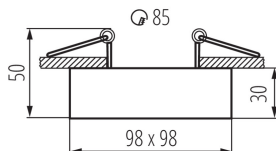

Pierścień ozdobny do opraw mini gord dlp-50-w

Informacje ogólne

GTIN/EAN	5905339287809
Nazwa producenta	KANLUX
ID produktu wg producenta	28780
Nazwa marki	Kanlux
KGO	0
Kod celny	94059900

Opis ETIM

Klasa	Oprawa ścienna/sufitowa (EC002892)
Grupa	Oprawy oświetleniowe (EG000027)
Do montażu ściennego	Nie
Przystosowane do zawieszenia	Nie
Do montażu sufitowego	Tak
Do montażu wbudowanego	Nie
Do montażu natynkowego	Tak
Źródło światła	Inne
Zawiera źródło światła	Nie
Liczba źródeł światła	1
Materiał obudowy	Aluminium
Kolor obudowy	Biały
Rodzaj napięcia	AC
Napięcie znamionowe	12..240 V
Stopień ochrony (IP)	IP20
Klasa ochronności	III
Maksymalna moc zestawu	35 W
Strumień świetlny wg IEC 62722-2-1	Nie dotyczy
Szerokość	98 mm
Wysokość/głębokość	50 mm

Długość	98 mm
---------	-------

Atrybuty

ERP ID	1142958
--------	---------